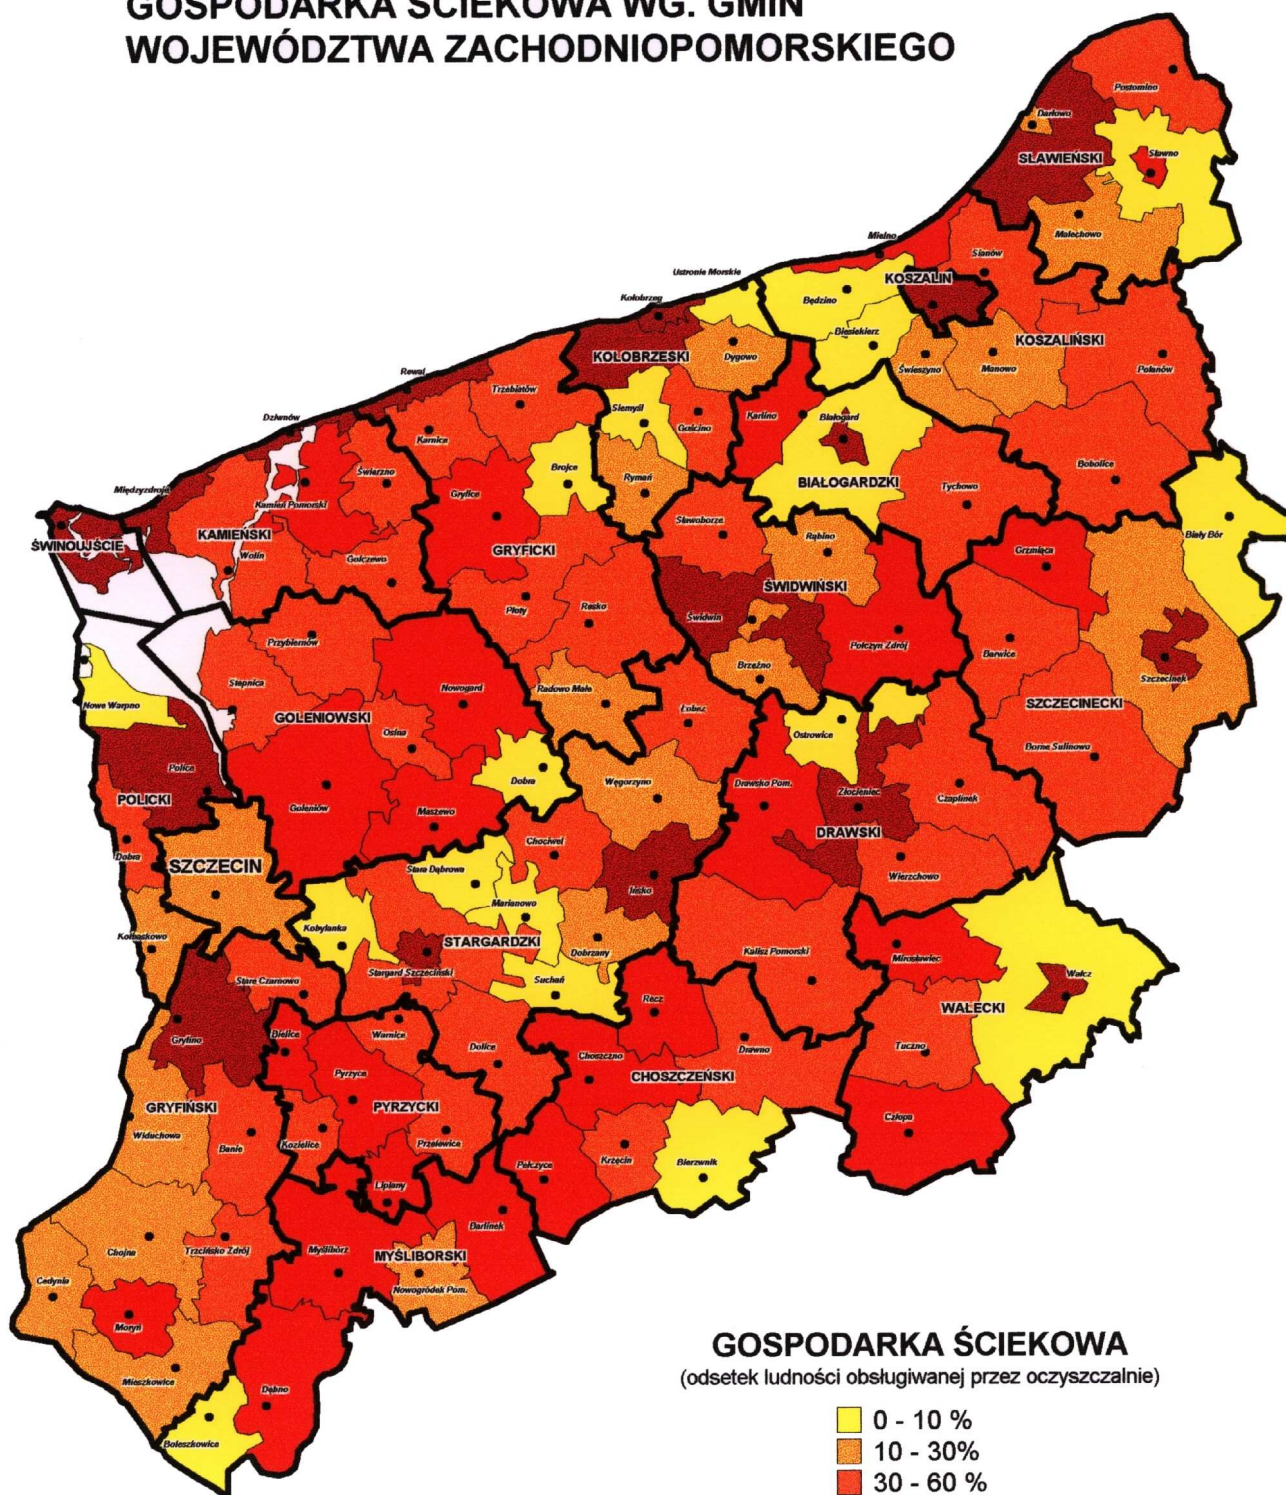

GOSPODARKA ŚCIEKOWA WG. GMIN WOJEWÓDZTWA ZACHODNIOPOMORSKIEGO

OPRACOWANIE:
REGIONALNE BIURO GOSPODARKI PRZESTRZENNEJ
WOJEWÓDZTWA ZACHODNIOPOMORSKIEGO W SZCZECINIE